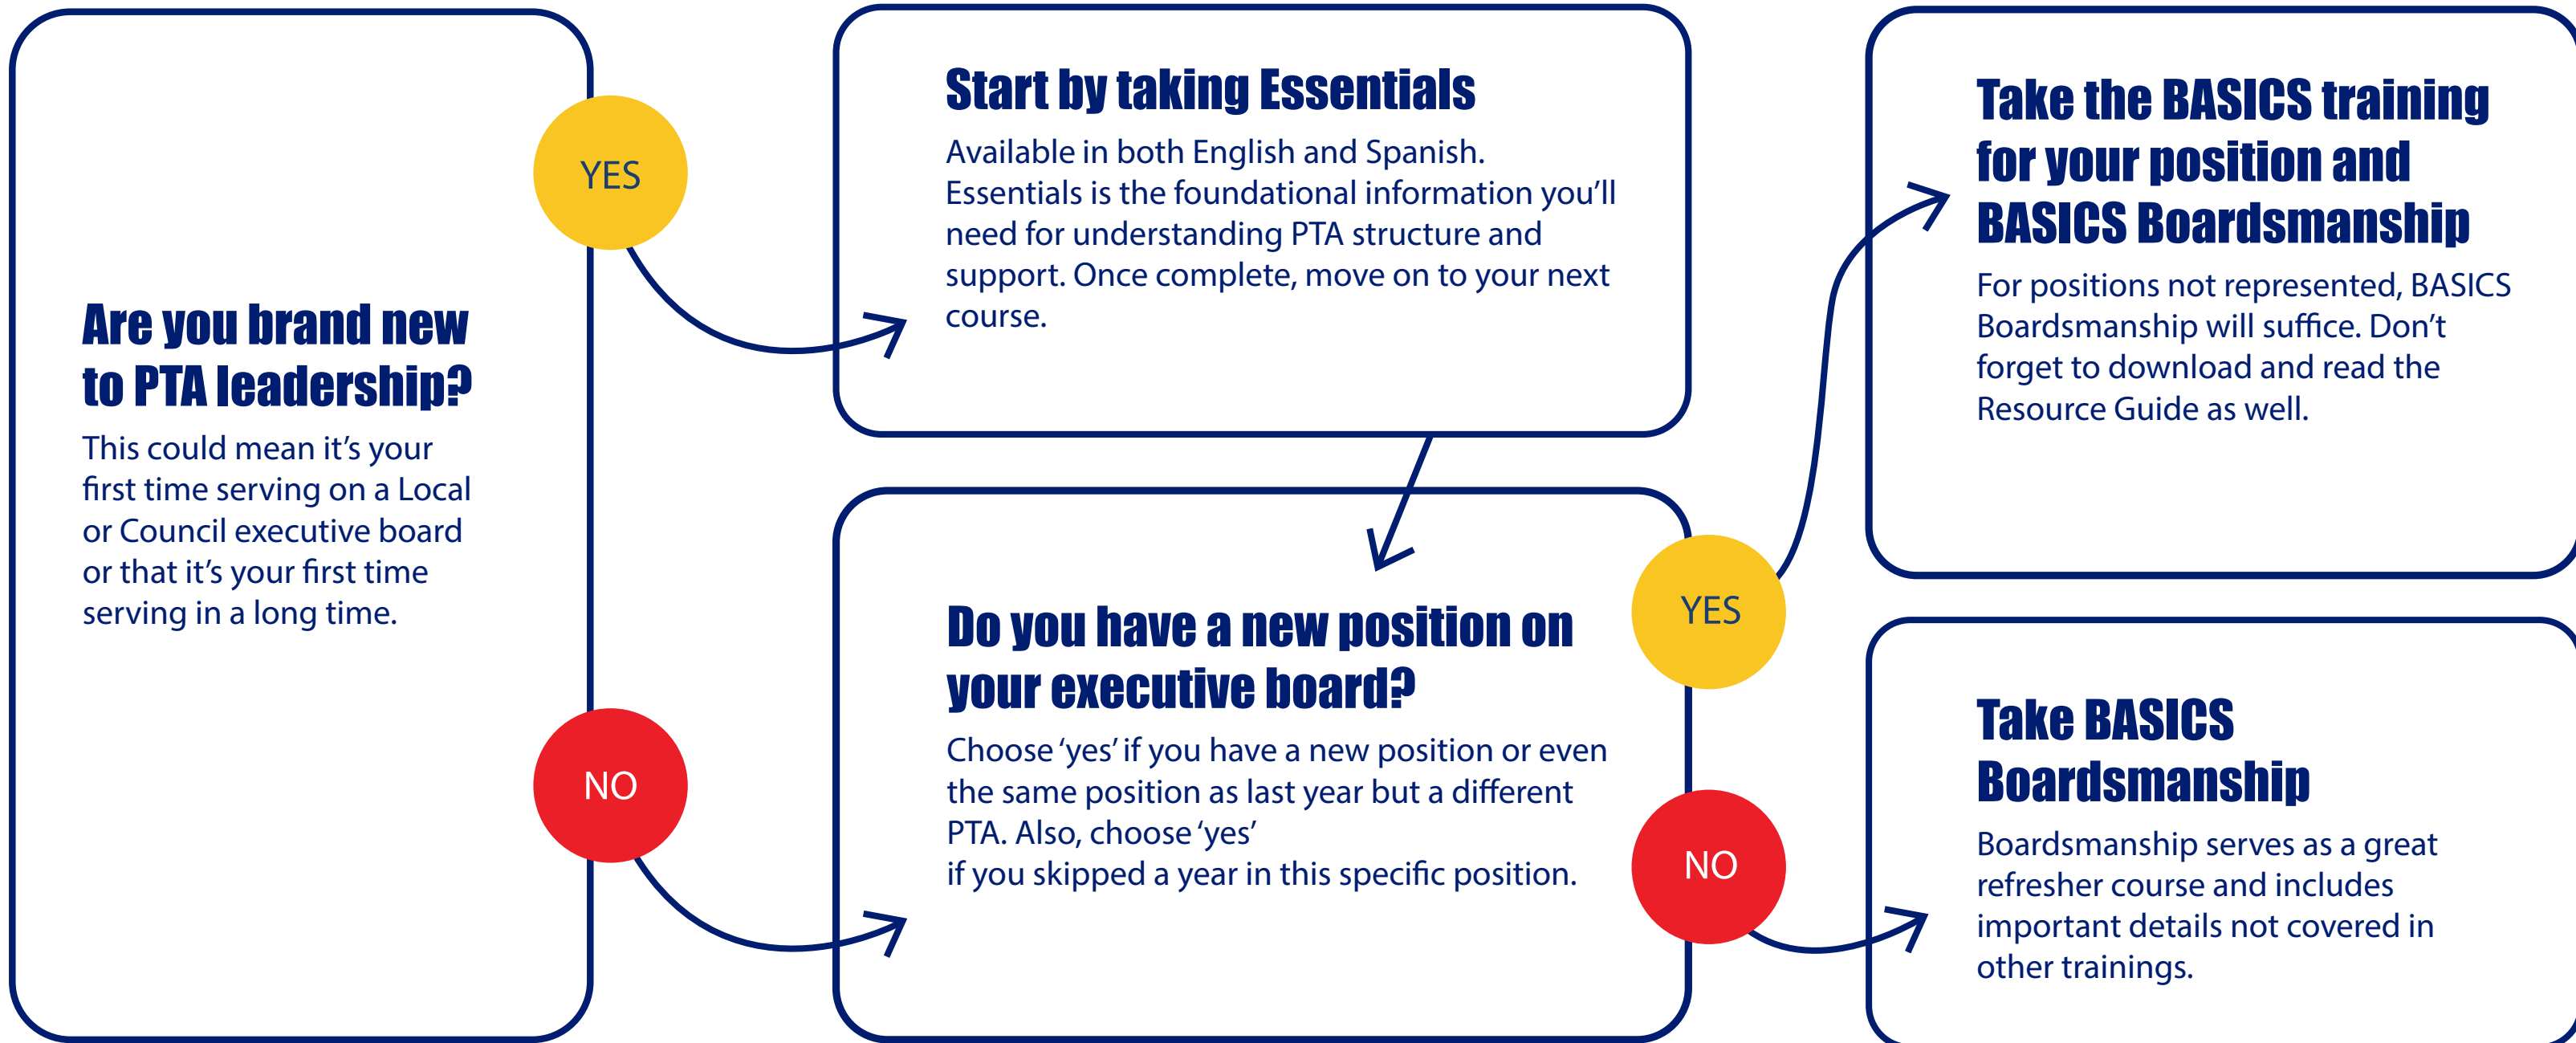

PTA Online Training | Where Do I Start?

Texas PTA requires all Local and Council board members to complete FOUNDATIONS Essentials training once in their PTA career. Position-specific BASICS training must be completed each year PTA leaders hold an executive board position. All trainings can be found online at txpta.org/courses.

Formación en línea de PTA | ¿Dónde empiezo?

Texas PTA requiere que todos los miembros de la mesa directiva local y del Consejo completen la formación en FUNDACIONES esenciales como parte de su carrera en PTA. La formación BASICS, específica para cada puesto, debe realizarse cada año que los líderes de PTA ocupen un puesto en la mesa directiva. Todas las formaciones se pueden encontrar en línea en txpta.org/courses.